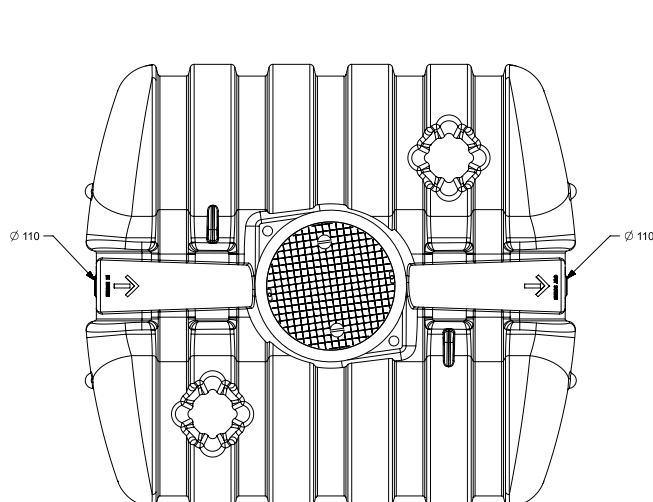

EASY RAIN 5000 FOSSE EAU DE PLUIE 5000L

ART 7350

DIMENSIONS (CM)	POIDS (KG)	VOLUME (L)	Ø ENTREE & SORTIE (MM)	Ø ACCES (MM)	MATERIEL	PLACEMENT
247x225x120	200	5000	Ø 110	Ø 600	PE (POLYETHYLÈNE)	SOUS SOL

AVANTAGES

- Grâce à la construction basse, il est possible d'intégrer le réservoir d'eau de pluie lorsque le niveau de la nappe phréatique est élevé.

ÉQUIPEMENT STANDARD

- Une connexion supplémentaire pour vider la citerne avec un tuyau d'aspiration
- Couvercle télescopique ajustable en hauteur jusqu'à 70 cm couvercle compris (poids maximum de 200kg) DIN 1989

APPLICATION

- Ces réservoirs ne conviennent pas pour une utilisation en station de relevage (la cuve de relevage couplée à une pompe de relevage est spécialement conçue pour évacuer en continue l'eau vers un point de décharge plus élevé. Dans cette installation spécifique, le réservoir presque toujours vide.)

EASY RAIN 5000 FOSSE EAU DE PLUIE 5000L

ART 7350

RACCORDS - CONNEXIONS

- Une connexion en PE peut être soudée sur les réservoirs afin de les raccorder entre eux.

CODE	REF
5262	RACCORDS - CONNEXIONS ø110
5696	RACCORDS - CONNEXIONS ø125
5697	RACCORDS - CONNEXIONS ø160
5698	RACCORDS - CONNEXIONS ø200