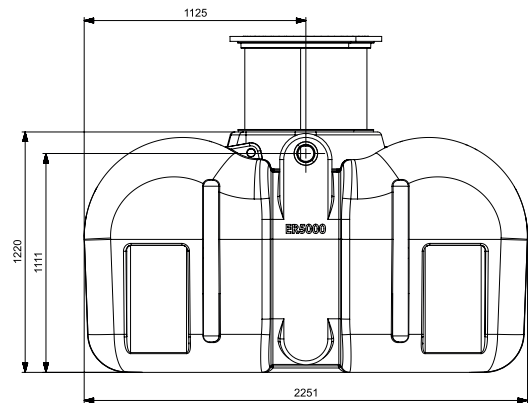

EASY RAIN 5000 FOSSE EAU DE PLUIE 5000L

ART 7350

DIMENSIONS (CM)	POIDS (KG)	VOLUME (L)	Ø ENTREE & SORTIE (MM)	Ø ACCES (MM)	MATERIEL	PLACEMENT
247x225x120	200	5000	Ø 110	Ø 600	PE (POLYETHYLÈNE)	SOUS SOL

AVANTAGES

- Grâce à la construction basse, il est possible d'intégrer le réservoir d'eau de pluie lorsque le niveau de la nappe phréatique est élevé.

ÉQUIPEMENT STANDARD

- Une connexion supplémentaire pour vider la citerne avec un tuyau d'aspiration
- Couvercle télescopique ajustable en hauteur jusqu'à 70 cm couvercle compris (poids maximum de 200kg) DIN 1989

EASY RAIN 5000 FOSSE EAU DE PLUIE 5000L

ART 7350

RACCORDS - CONNEXIONS

- Une connexion en PE peut être soudée sur les réservoirs afin de les raccorder entre eux.

CODE	REF
5262	RACCORDS - CONNEXIONS ø110
5696	RACCORDS - CONNEXIONS ø125
5697	RACCORDS - CONNEXIONS ø160
5698	RACCORDS - CONNEXIONS ø200

EXTRA REDUCTION DS

- Rehausse 50cm extra en combinaison avec la rehausse standard de 70cm.

CODE	REF
1285	EXTRA REDUCTION DS ø800/ø600 50CM

FILTRE INTEGRE POUR EAU DE PLUIE

- Un filtre peut être prémonté, dans la rehausse ou dans la fosse