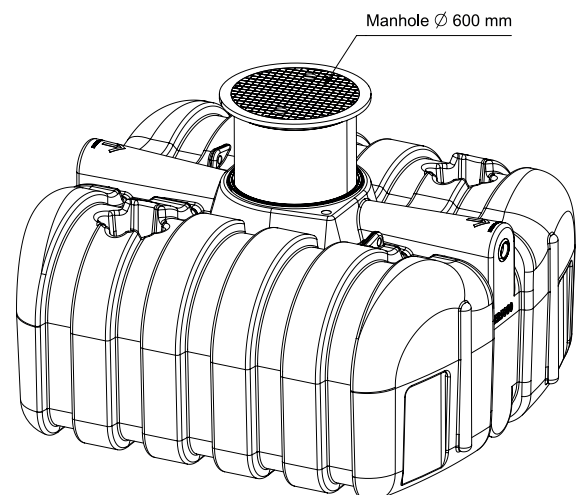

EASY RAIN 5000 FOSSE EAU DE PLUIE 5000L

ART 7350

DIMENSIONS (CM)	POIDS (KG)	VOLUME (L)	Ø ENTREE & SORTIE (MM)	Ø ACCES (MM)	MATERIEL	PLACEMENT
247x225x120	200	5000	Ø 110	Ø 600	PE (POLYETHYLÈNE)	SOUS SOL

AVANTAGES

- Grâce à la construction basse, il est possible d'intégrer le réservoir d'eau de pluie lorsque le niveau de la nappe phréatique est élevé.

ÉQUIPEMENT STANDARD

- Une connexion supplémentaire pour vider la citerne avec un tuyau d'aspiration
- Couvercle télescopique ajustable en hauteur jusqu'à 70 cm couvercle compris (poids maximum de 200kg) DIN 1989

APPLICATION

- Ces réservoirs ne conviennent pas pour une utilisation en station de relevage (la cuve de relevage couplée à une pompe de relevage est spécialement conçue pour évacuer en continue l'eau vers un point de décharge plus élevé. Dans cette installation spécifique, le réservoir presque toujours vide.)

EASY RAIN 5000 FOSSE EAU DE PLUIE 5000L

ART 7350

RACCORDS - CONNEXIONS

- Une connexion en PE peut être soudée sur les réservoirs afin de les raccorder entre eux.

CODE	REF
5262	RACCORDS - CONNEXIONS ø110
5696	RACCORDS - CONNEXIONS ø125
5697	RACCORDS - CONNEXIONS ø160
5698	RACCORDS - CONNEXIONS ø200