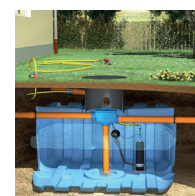

- Grâce à la construction basse, il est possible d'intégrer le réservoir d'eau de pluie lorsque le niveau de la nappe phréatique est élevé.

ÉQUIPEMENT STANDARD

- Une connexion supplémentaire pour vider la citerne avec un tuyau d'aspiration
- Couvercle télescopique ajustable en hauteur jusqu'à 70 cm couvercle compris (poids maximum de 200kg) DIN 1989

GEDAZYME RAINWATER

- Le traitement biologique des eaux de pluie clarifie l'eau de pluie et stoppe les odeurs

CODE	REF
7780	GEDAZYME RAINWATER

KIT DE RÉCUPÉRATION DES EAUX DE PLUIE JARDIN

CODE	REF
7079	DS KIT DE RECUPERATION SLIM RAIN JARDIN - EASY RAIN 5000

SLIM RAIN KIT DE RECUPERATION MAISON - EASY RAIN 5000

CODE	REF
7417	SLIM RAIN KIT DE RECUPERATION MAISON - EASY RAIN 5000