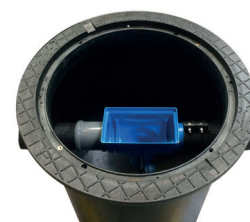

FILTRE INTEGRE POUR EAU DE PLUIE

- Un filtre peut être prémonté, dans la rehausse ou dans la fosse

CODE	REF
6818	LINEAR VORTEX ø110 IT
5384	COMPACT ø110 IT
6172	INTEGRAL ø110 IT