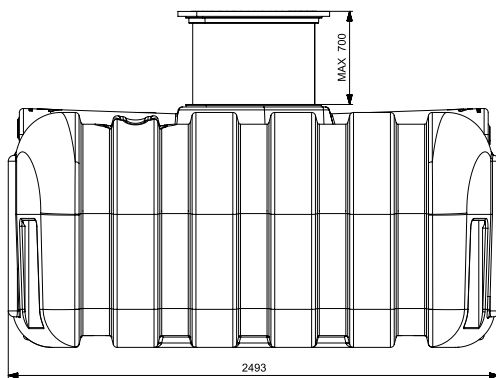

EASY RAIN 5000 FOSSE EAU DE PLUIE 5000L

ART 7350

DIMENSIONS (CM)	POIDS (KG)	VOLUME (L)	Ø ENTREE & SORTIE (MM)	Ø ACCES (MM)	MATERIEL	PLACEMENT
247x225x120	200	5000	Ø 110	Ø 600	PE (POLYETHYLÈNE)	SOUS SOL

AVANTAGES

- Grâce à la construction basse, il est possible d'intégrer le réservoir d'eau de pluie lorsque le niveau de la nappe phréatique est élevé.

ÉQUIPEMENT STANDARD

- Une connexion supplémentaire pour vider la citerne avec un tuyau d'aspiration
- Couvercle télescopique ajustable en hauteur jusqu'à 70 cm couvercle compris (poids maximum de 200kg) DIN 1989

EASY RAIN 5000 FOSSE EAU DE PLUIE 5000L

ART 7350

RACCORDS - CONNEXIONS

- Une connexion en PE peut être soudée sur les réservoirs afin de les raccorder entre eux.

CODE	REF
5262	RACCORDS - CONNEXIONS ø110
5696	RACCORDS - CONNEXIONS ø125
5697	RACCORDS - CONNEXIONS ø160
5698	RACCORDS - CONNEXIONS ø200